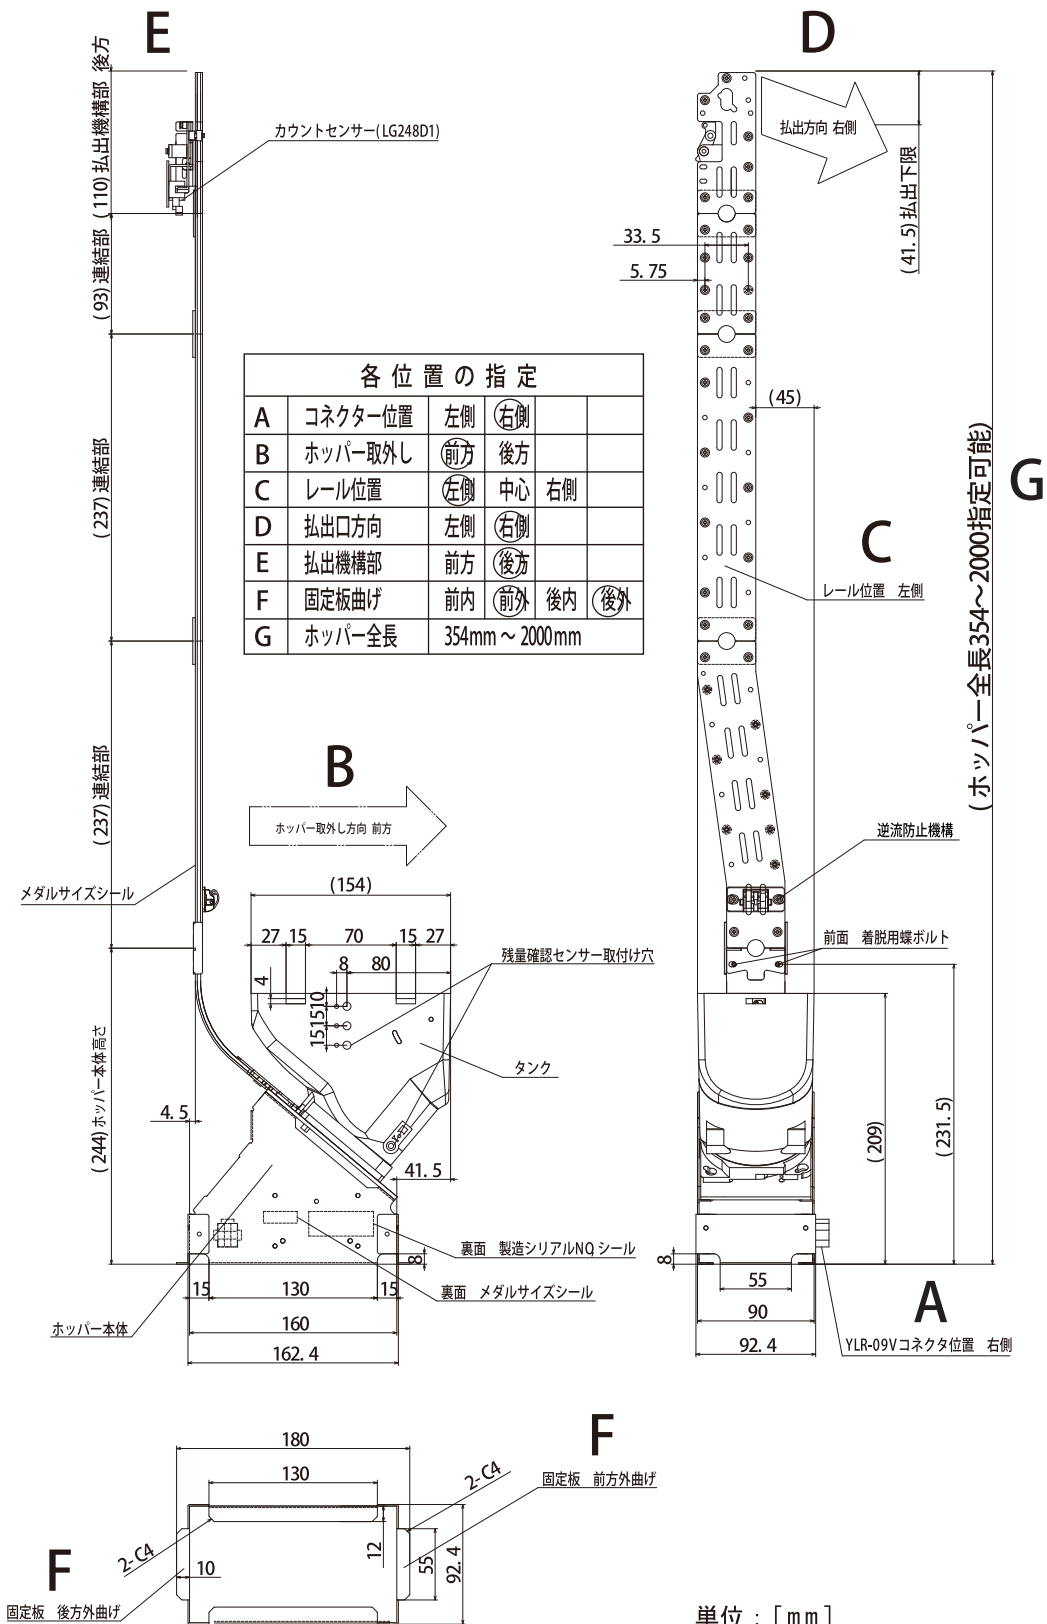

MODEL U-85

右払出ホッパー外観図

単位 : [mm]